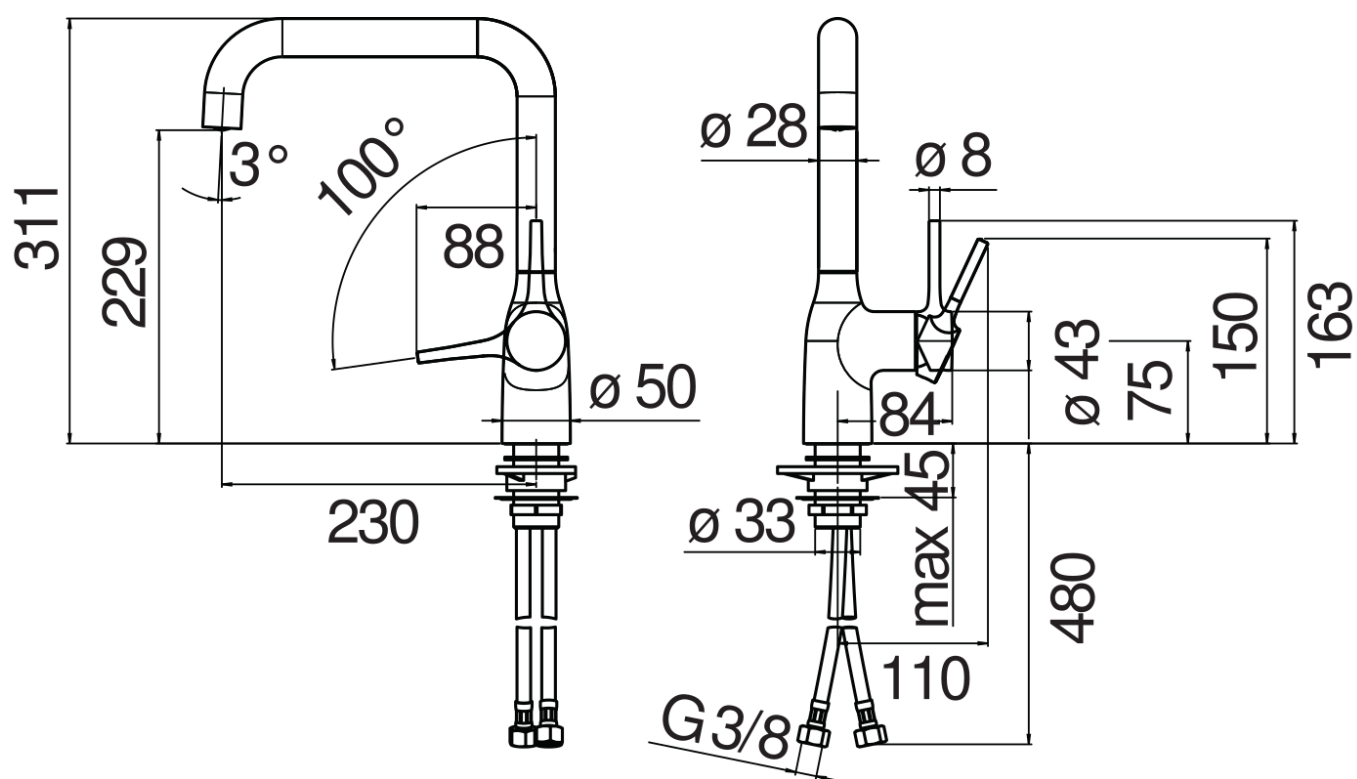

SPECIFICHE

Monocomando

Moon drop PVD

Bocca girevole 180° (adattabile 120° o 360°)

Aeratore anticalcare M 24 x 1

Flessibili inox ø 3/8"

Limitatore di portata con freno al 50%

Imballo: 56,5 x 29 x 7,1 cm / 0,011633 m³ / 2,72 kg

DIAGRAMMA DI PORTATA: ACQUA CALDA/FREDDA

— Aeratore

DIAGRAMMA DI PORTATA: ACQUA MISCELATA

— Aeratore