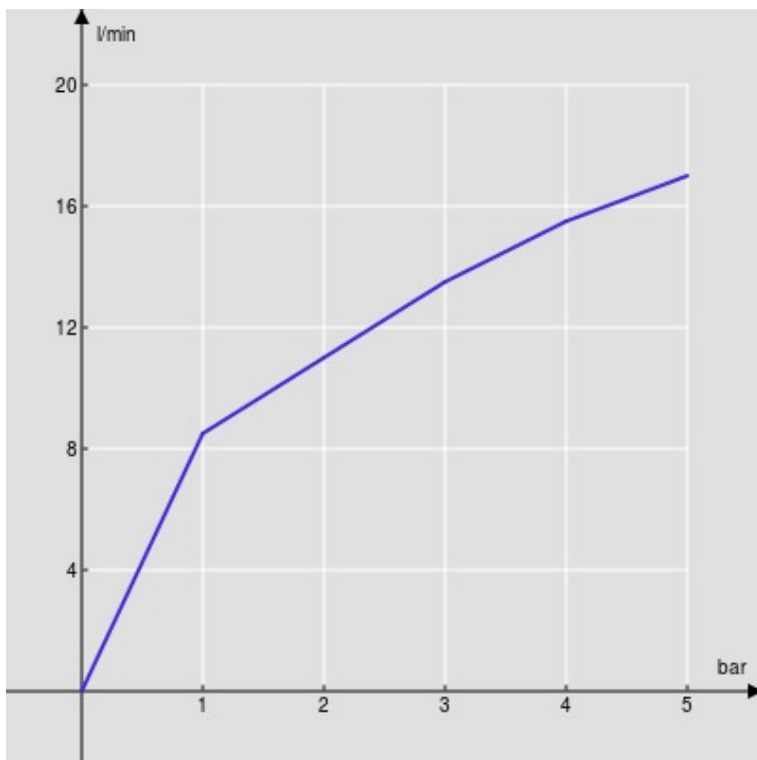

SPECIFICHE

Monocomando

Moon drop PVD

Bocca girevole 180° (adattabile 120° o 360°)

Aeratore anticalcare M 24 x 1

Flessibili inox ø 3/8"

Limitatore di portata con freno al 50%

Imballo: 56,5 x 29 x 7,1 cm / 0,011633 m³ / 2,72 kg

DIAGRAMMA DI PORTATA: ACQUA CALDA/FREDDA

— Aeratore

DIAGRAMMA DI PORTATA: ACQUA MISCELATA

— Aeratore