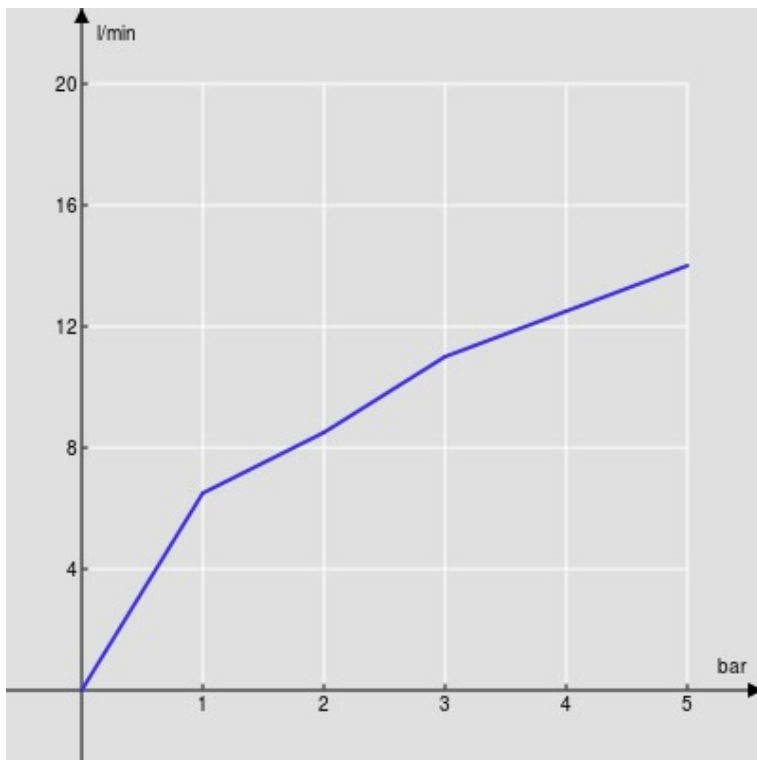

SPECIFICHE

Monocomando

Moon drop PVD

Bocca girevole 180° (adattabile 120° o 360°)

Aeratore anticalcare M 24 x 1

Flessibili inox ø 3/8"

Limitatore di portata con freno al 50%

Imballo: 56,5 x 29 x 7,1 cm / 0,011633 m³ / 2,72 kg

DIAGRAMMA DI PORTATA: ACQUA CALDA/FREDDA

— Aeratore

DIAGRAMMA DI PORTATA: ACQUA MISCELATA

— Aeratore